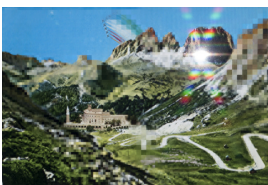

---

**Demonst(e)rating the untamable monster**

Cihad Caner  
Dual Screen Video Installation

---

**Castello di Tabiano con Campanile di San Marco sulla strada delle Dolomiti al Passo Pordoi**

Federico Ciamei  
Photograph  
25.2 x 37.8 in (64.01 x 96.01 cm)